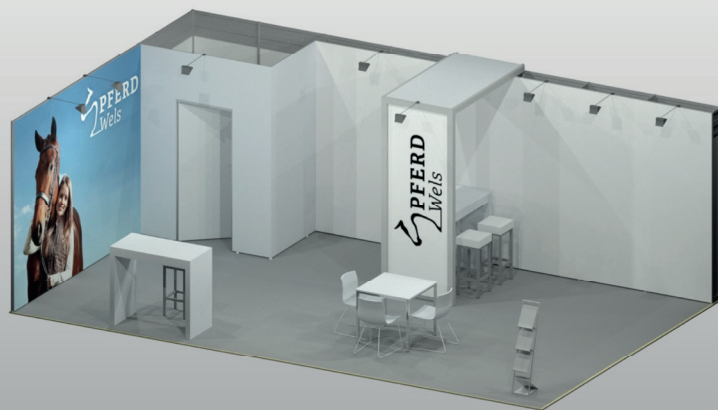

# PAUSCHAL STAND

INTERNATIONALE PFERDEFACHMESSE  
**29. Mai – 1. Juni 25**

Messe Wels

Mustergrafik

Mustergrafik

Größe: 24m<sup>2</sup> (8x3m)  
Preis für Standbau € **6.840,-**  
exkl. Standplatzmiete und Steuern

## AUSSTATTUNG STAND:

- Einwegteppich Rips, Farbe nach Wahl
- Rück- und Trennwände in Aluminiumsystem  
H=300cm als Unterkonstruktion in Messebauweise
- 1 Stk. Flügeltüre versperrbar
- LED Auslegestrahler pro 4m<sup>2</sup>
- Wandgrafik vollflächig Flexstoff
- 2 Stk. Brückentische aus Dekorspanplatte weiß,  
Abmessungen 120 x 70 x 110cm
- 5 Stk. Barhocker Elegance
- 1 Stk. Prospektständer Alu  
eloxiert für DIN A4 Broschüren
- 1 Stk. Lagerregal
- 1 Stk. Garderobenleiste

Größe: 40m<sup>2</sup> (8x5m)  
Preis für Standbau € **8.350,-**  
exkl. Standplatzmiete und Steuern

## AUSSTATTUNG STAND:

- Einwegteppich Rips, Farbe nach Wahl
- Rück- und Trennwände in Aluminiumsystem  
H=300cm als Unterkonstruktion in Messebauweise
- 1 Stk. Flügeltüre versperrbar
- LED Auslegestrahler pro 4m<sup>2</sup>
- Wandgrafik vollflächig Flexstoff
- 2 Stk. Brückentische aus Dekorspanplatte weiß,  
Abmessungen 120 x 70 x 110cm
- 5 Stk. Barhocker Elegance
- 1 Stk. Sitzgruppe Relax
- 1 Stk. Prospektständer Alu  
eloxiert für DIN A4 Broschüren
- 1 Stk. Lagerregal
- 1 Stk. Garderobenleiste